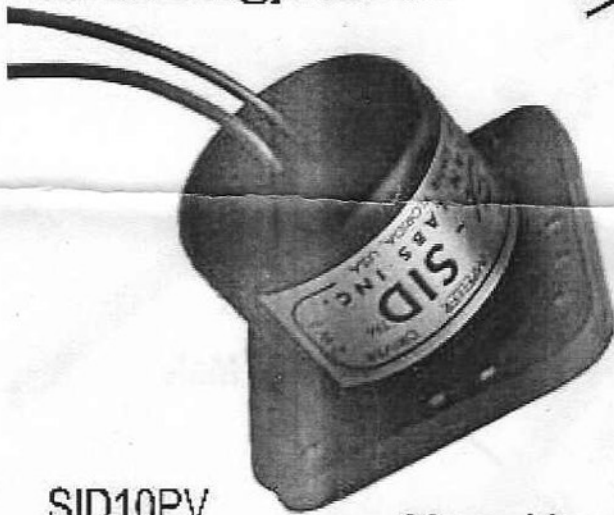

10 Watt vs 20 Watt

Ivan Labs, Inc.  
305 Circle W.  
Jupiter, FL 33458  
voice: 561-747-5354  
fax: 561-746-9760  
ivandelsol@juno.com

**PRELIMINARY  
DATA SHEET**

0439

SID10PV  
SID10B12  
SID10B24

Max. Head, 42"  
Max Flow, 3gpm

Max. Head, 82"  
Max. Flow, 6gpm

SID20PV  
SID20B12  
SID20R12